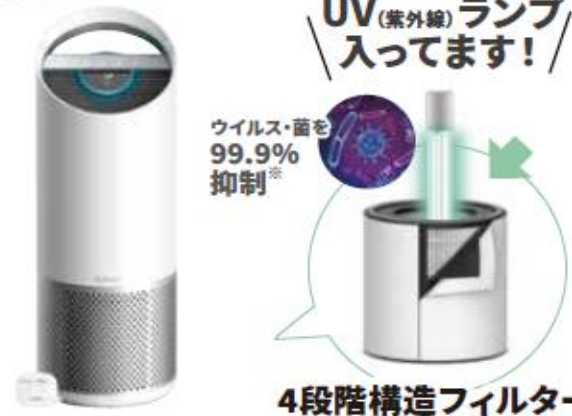

約21畳
まで

Z-3000

約43畳
まで

世界20か国で使われている空気清浄機
フィルター2年分プレゼント!!

×6個
 カーボンフィルター
 (1箱3個入り×2箱)

×1個
 ドラムフィルター

気になる場所の空気を測定してキレイに

商品に関するご用命は、弊社までお問い合わせ下さい。

狙った所をクリーンにする空気清浄機

従来の空気清浄機ではカバーし切れなかった部屋の隅や気になる場所を、ダイレクトに測定できるセンサーポッドと、2つの空気の流れを作るピュアダイレクトテクノロジーで狙った所をクリーンにすることができる空気清浄機です。

空気を測定するセンサーポッド

空気清浄機から離れた場所の汚染物質を測定し、空気清浄機本体に通知することで、部屋全体にクリーンな空気を行き渡らせます。

ウイルス・菌を99.9%抑制※

フィルターとUVランプの4段階構造でしっかりと汚染物質を集塵します。

※浮遊菌、浮遊ウイルスに対する効果です。約6畳相当の密閉した試験空間での約30分後の試験結果です。(Z-2000は60分後に99.99%) 日本電機工業会規格(JEM1467)性能評価試験、風量「ターボモード」にて実施。実際の使用空間での試験効果ではありません。使用状況により効果は異なります。<イラストはイメージです>

悪影響がある様々な汚染物質をしっかりと除去

360°型デュポンフィルター

360°型のフィルターがあらゆる方向から空気を吸い込み、室内の汚染物質を集じんします。

シリーズ商品別性能比較		
商品名	Z-2000	Z-3000
品番	TZ2000APJPR	TZ3000APJPR
JAN	4995364211765	4995364211772
センサーポッド	●	●
空気清浄レベル表示	●	●
空気清浄レベル	プレフィルター・ カーボンフィルター・ 準HEPAフィルター・ UVランプ	プレフィルター・ カーボンフィルター・ HEPAフィルター・ UVランプ
推奨床面積※1	～ 35m ² (約 21畳)	～ 70m ² (約 43畳)
本体サイズ	直径226x高さ557mm	直径260x高さ728mm
本体重量	3.8kg	5.7kg
タイマー	2/4/8/12hr	2/4/8/12hr
保証期間	2年	2年
価格	オープン価格	オープン価格