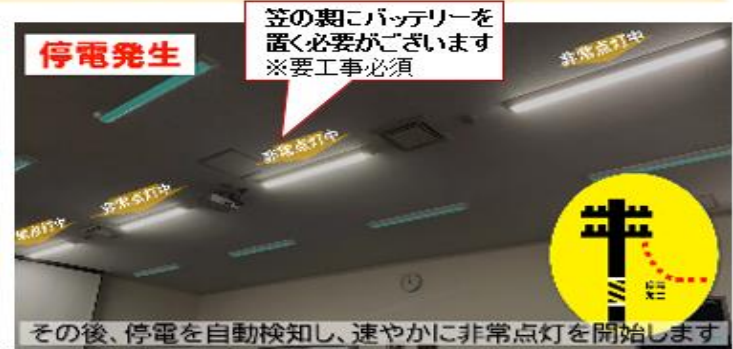

エレコム LED一体型ベース照明 防災用Nuシリーズ

停電を自動検知！ 停電時最大で10時間点灯 **HotaluX**

落雷や災害による停電でパニックになったことはありませんか？

ホタルクスなら、※本製品は建築基準法で定める非常用照明器具ではありません。

- ① ほのかに光る**ホタルック機能**
- ② 停電を自動検知する**非常点灯*1**

により停電時のパニックを防止し、安心して次の行動ができるように。

*1停電の自動検知には停電検知通信機(EPSS送信機)(別売)が必要になります。

自然災害による断線などで停電が長期化することも想定されます。

ホタルクスなら、

- ① 非常点灯は**最大10時間**
- ② 非常点灯の**オンオフ機能**
- ③ モニターランプにより**非常点灯可能時間**が見えることにより、災害時の滞在のための明かりを提供。