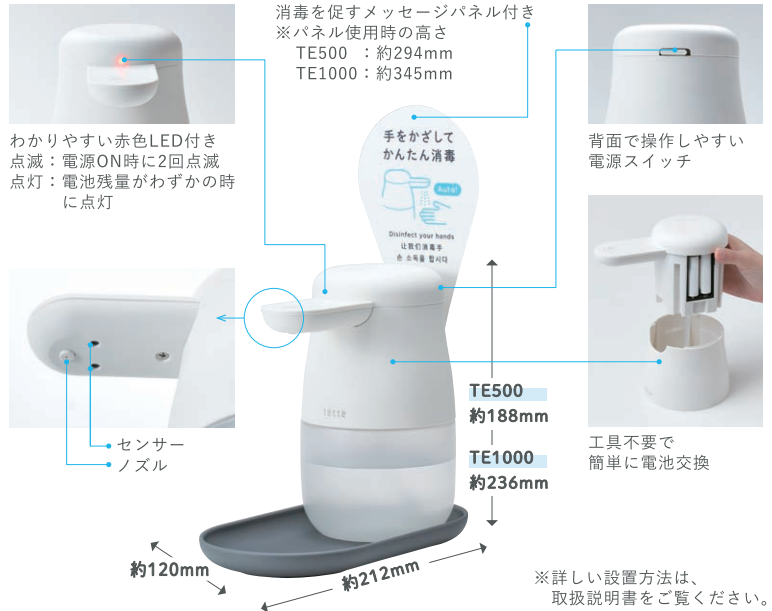

仕様

※詳しい設置方法は、取扱説明書をご覧ください。

商品名 / アルコールディスペンサー「テッテ」

品番 / TE500シロ	品番 / TE1000シロ
JAN / 4971660775613	JAN / 4971660777488
本体価格 / ¥4,900+消費税	本体価格 / オープン価格
容量 / 約500ml	容量 / 約1000ml
質量 / 約330g (トレイ、消毒液、乾電池を除く)	質量 / 約350g (トレイ、消毒液、乾電池を除く)
外形寸法 / トレイ使用時 約120(W)×212(D)×188(H)mm 本体のみ 約102(W)×162(D)×180(H)mm	外形寸法 / トレイ使用時 約120(W)×212(D)×236(H)mm 本体のみ 約113(W)×168(D)×229(H)mm

NEW