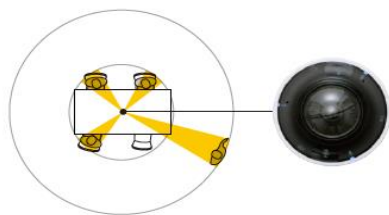

### ●カメラコントロール機能

専用アプリから映像の方向やズームを設定できるので、ホワイトボードや特定の人物を常時拡大して表示することができます。

\*話者クローズアップ人数は最大3人となります。

固定クローズアップ

話者クローズアップ

### ●360°カメラ

半球の360°カメラで捉えた映像を、リコーの画像処理技術を用いて自動分割&自動露出補正。さまざまな会議の状況で参加者全員の表情を逃しません。