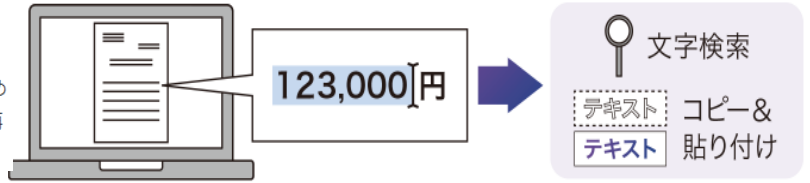

標準搭載のOCR機能で活用しやすいPDFデータを生成

スキャンした原稿の文字情報を、OCR処理によりテキストデータ化し、PDFファイルに埋め込みます。スピーディーな文字検索が行なえるほか、コピー&貼り付けによる文字情報の再利用も簡単です。

USABILITY ユーザーフレンドリーな操作性

大切な原稿も安心して任せられる ※ 原稿により検知できない場合があります。

ステープラー針などの異常音を検知

用紙のヨレを音で検知

用紙のたわみを検知

重送を検知

「音検知」「たわみ検知」「重送検知」の3つの原稿保護機能を搭載。異常時は原稿搬送を停止し、読み取りミスや大切な原稿へのダメージを軽減します。

日々のメンテナンスもわかりやすくサポート

原稿を取り出しやすく、メンテナンスも快適

ADFカバーは大きく開口し、ガラス面やローラーの清掃がしやすく、万が一紙詰まりが発生した際の除去も簡単です。お客様自身で日々のメンテナンスもスムーズに実施できます。

消耗品の交換動画や紙詰まり除去のアニメーションなどで、日々のメンテナンスをどなたでも実施いただけるようわかりやすくサポートします。