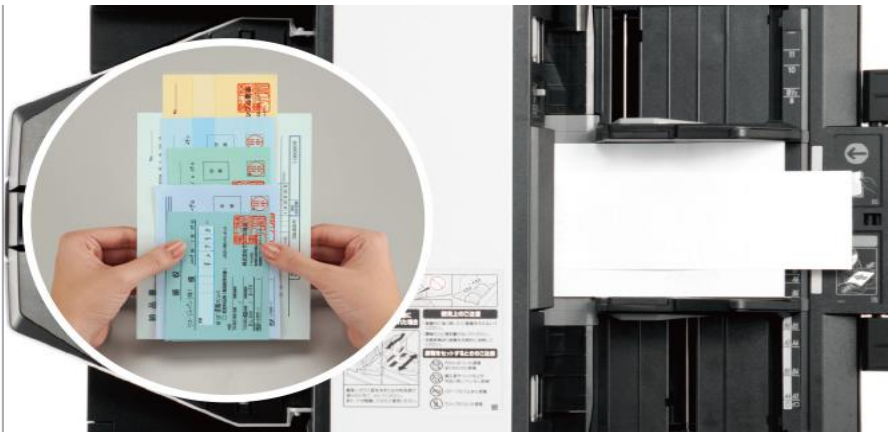

第125号

TAKINET

TAKINET NEWS

Call: 03-5625-3400

新たなDXの入り口

不定形サイズの帳票をまとめて一括読み取り デジタルカラー複合機 リコー IMC6010SD / IMC4510SD / IMC3010SD

不定形サイズの帳票をまとめて一括読み取り

定形・不定形サイズの混載スキャンに対応。領収書やレシートなど不定形サイズの帳票を一度で簡単に読み取れます*。原稿サイズを自動で検知し、傾きを補正、切り出します。不定形サイズの帳票を読み取る際の細かな設定を簡易化でき、改正電子帳簿保存法対応などの電子化業務の生産性が高まります。

* 連送モードの場合。最大50枚まで読み取り可能（混載する用紙サイズにより異なります）。

※ 本製品は読み取り面を下向きにセットします。

複写紙やカード類なども簡単読み取り

エンボス付きプラスチックカード

配送伝票

複写紙

製本済みの書類

封筒

自動原稿送り装置（ADF）では読み取りが難しかった複数枚つづりの複写伝票や契約書などの製本済みの書類、封筒、エンボス付きプラスチックカードなども、単送モード*に切り替えることでストレートパスADFから読み取ることができます。原稿ガラス面で読み取りを繰り返す必要がないため、電子化作業を効率化します。

商品詳細URL <https://www.ricoh.co.jp/products/list/ricoh-im-c6010sd-c4510sd-c3010sd>

商品に関するご用命は、弊社までお問い合わせ下さい。

<https://www.takinet.biz/>

AI ドキュメントとAIの架け橋

AIを活用して画像を正しい向きに補正

AIにより自動で原稿の向き（天地）を補正するため、タテ、ヨコを気にせず原稿セットが可能になります。

- ※ 原稿により正しく補正されない場合があります。
- ※ スキャナー初期設定により機能を有効にする必要があります。
- ※ 画像はイメージです。