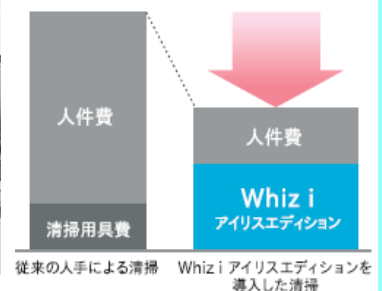

人

スポット清掃

Whiz

均一な全面清掃

床に潜むウイルスは、歩行時に空中に舞っています！

コストダウン

清掃コストを大幅に削減

本体サイズ (ハンドル収納時)	約 470mm × 480mm × 661.2mm (幅×全長×全高)	自律清掃時の最大勾配	0%
本体重量 (バッテリー内蔵)	34kg	集塵容積	6.3L (紙パック、不織布パック)
清掃能力	約500㎡/時間	バッテリー	リチウムイオンバッテリー
清掃モード	ノーマルモード/パワーモード	充電時間	約5時間
連続稼働時間	約3.6時間 (ノーマルモード)	アラート機能	お知らせゼザー (本体付属、取り外し可能) およびスマートフォンアプリ
	約1.8時間 (パワーモード)	付属品	ブラシ、紙パック×10、充電器、電源ケーブル、お知らせゼザー、マイクロファイバークロス、ホームロケーションコード×10、トレイ、ブレード、HEPAフィルター、パキュムモーターフィルター
走行速度	最高1.8km/h		