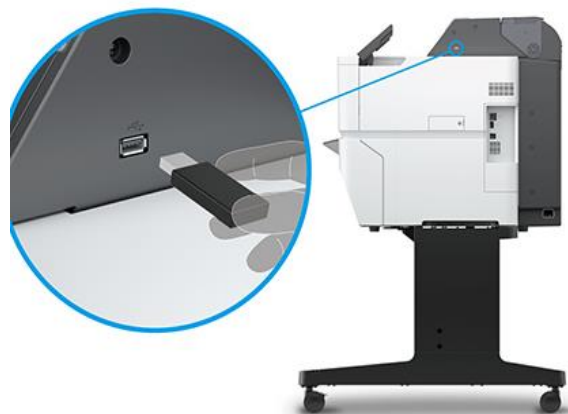

エプソン おすすめ商材!

4色機 全色顔料 CAD・GIS

SC-T5450M

標準価格(税別) 498,000円

PCレスで、大判原稿をフルカラースキャン・コピー。
スタンダードシリーズ コンパクト、簡単操作。

01

プリンタースキャナー完全一体型のコンパクトモデル

大判のプリンターとスキャナーが完全に一体化したコンパクトモデルにより、スペースの限られた事務所、建築現場へ設置が可能です。

02

様々な原稿に対応する高いスキャン・コピー品質

高品質スキャンにより、折り目のついた原稿や書き込みのある原稿のコピーにおいても高いコピー品質を実現。

黄色系蛍光マーカーまでしっかりスキャンできる。

03

幅広いスキャン用途に対応

最大200件まで登録可能なスキャンtoフォルダー機能/スキャンtoメール機能に加え、USBメモリーへの直接保存や手書き、長尺原稿のスキャンにも対応。

04

高生産性

プリントヘッドを大型化することにより、キャリッジや紙送りスピードを高速化しました。CAD・GIS図面の高速印刷により高い生産性を実現します。

05

全色顔料インクにより 高い耐水性を実現

水滴れや色あせに強い全色顔料で、図面や掲示物に安心してご利用いただけます。

同梱品一覧

同梱品	・インクカートリッジ (110ml (注1)) 各1本 (マットブラック、イエロー、シアン、マゼンタ) ・約50mm紙管ロール紙用スピンドル1本 ・約76mm紙管ロール紙用コアアダプタ2個 ・ソフトウェアCD-ROM ・取扱説明書 ・スタンド

(注1) 初期充填用。

推奨PC環境

Windows® 10/Windows® 8.1 Windows® 8/Windows® 7 Windows® Vista/Windows® XP (32/64bit)	CPU : Intel® Core™ 2 Duo 3.05GHz以上 メモリー : 1GB以上の空きメモリー HDD : 32GB以上の空き容量
OS X (10.6.8以降)、 mac OS (10.12以降、11.0以降)	CPU : Intel® Core™ 2 Duo 3.05GHz以上 メモリー : 4GB以上の空きメモリー HDD : 32GB以上の空き容量

商品に関するご用命は、弊社までお問い合わせ下さい。