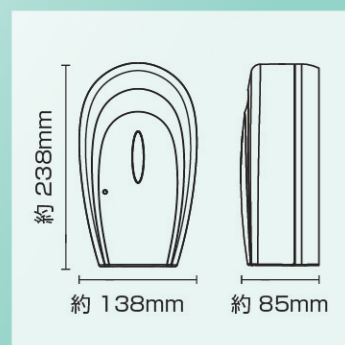

## スプレー式吐出タイプ

D ディーケアレル  
D careal

非接触

オートセンサー

大容量

## 商品情報

- 商品名：センサー式ディスペンサー ADW-1000S
- 外形寸法：約138(W)×85(D)×238(H)mm
- 本体材質：ABS 他
- 重量：約0.5kg（電池、薬液は除く）
- 液体容量：1,000ml
- 電源：単3アルカリ乾電池×4本 ※別売りとなります。
- 吐出回数：約30,000回 ※乾電池フル装填時
- 吐出量：吐出量①約0.4ml / 吐出量②回約0.8ml/回（2段階調整可能）
- 使用環境：屋内使用のみ ※但し結露なきこと
- JAN：4930444003236
- ITF：14930444003233

センサー式ディスペンサー専用スタンド  
ADS-1000WN

- 商品名：センサー式ディスペンサー専用スタンド ADS-1000WN
- 外形寸法：320 (W) ×320 (D) ×1,000~1,400 (H) mm（無段階の高さ調整が可能）
- 本体材質：支柱・背面プレート / ステンレススチール+塗装  
ベースカバー / 鉄+塗装  
ベース / プラスチックコンクリート
- 重量：約6.3kg(スタンド本体のみ)
- JAN：4930444003250