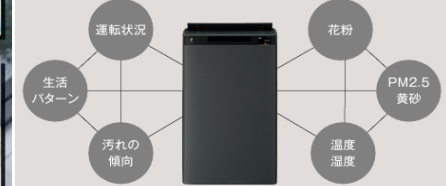

### 業界トップクラス\*3の大容量加湿 (KI-TX100)

集めた風を2枚の加湿フィルターで加湿。風を2回通すことでより多くの水を気化して放出します。さらに、加湿集中ガイドで風路を切り換えることで、気化効率を高めます。

加湿集中ガイド

二層構造の抗菌\*4・防カビ\*5加湿フィルター

最大加湿量 1,100 mL/h  
KI-TX100  
加湿「強」運転時

最大加湿量 900 mL/h  
KI-TX75  
加湿「強」運転時

### AIで運転を最適化

屋内だけでなく屋外の空気情報まで分析し、自動であなたのおうちに最適な運転を行います。また、お部屋の空気の変化をもとに、起床・就寝などの生活パターンをクラウドに蓄積。使うほどに学習し、生活シーンにもフィットした空気環境をお届けします。