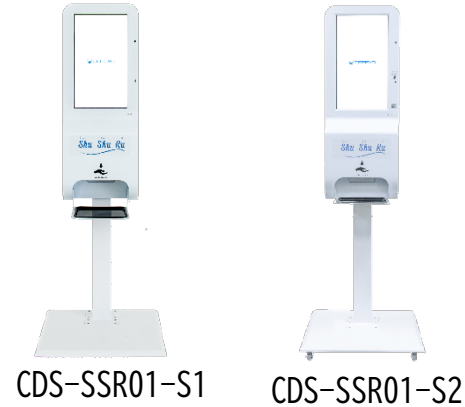

製品詳細

MAITZ

さまざまな施設に導入できるように、キャスター付きスタンドとキャスター無しスタンドの2種類をご用意しております。
利用シーンや目的に応じて、スタンドをお選びいただけます。

・セット内容

本体・専用スタンド（キャスター無し、キャスターあり）

・価格

CDS-SSR01-S1 キャスター無し ¥305,800(税込)

CDS-SSR01-S2 キャスター有り ¥360,800(税込)