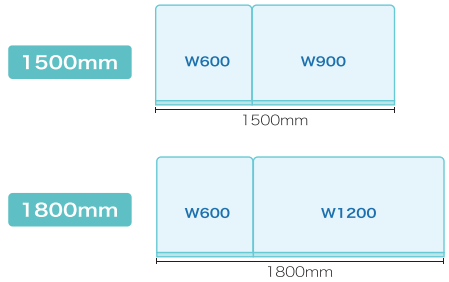

アクリル製
透明タイプ

組み合わせて使えます

※滑り止めゴム付き（底面）

商品名	税抜価格	品番	仕様 (mm)	外寸 (mm) W×D×H	カラー	JAN	箱入数
アクリルパネルスタンド【窓なし】W600	15,000円	SL-1000	窓なし	600・160・600	透明	4943740747148	1
アクリルパネルスタンド【窓あり】対面用 W600	15,000円	SL-2000	窓あり (W300×H150)	600・160・600	透明	4943740747155	1
アクリルパネルスタンド【窓なし】W400	12,000円	SL-3000	窓なし	400・160・600	透明	4943740747162	1
アクリルパネルスタンド【窓なし】W900	18,000円	SL-4000	窓なし	900・160・600	透明	4943740747179	1
アクリルパネルスタンド【窓なし】W1200	22,000円	SL-5000	窓なし	1200・160・600	透明	4943740747186	1
アクリルパネルスタンド【窓あり】対面用 W900	18,000円	SL-6000	窓あり (W400×H150)	900・160・600	透明	4943740747193	1

材質：アクリル パネル：4mm厚 台座：8mm厚 ※滑り止めゴム付き（底面）

製造国：中国