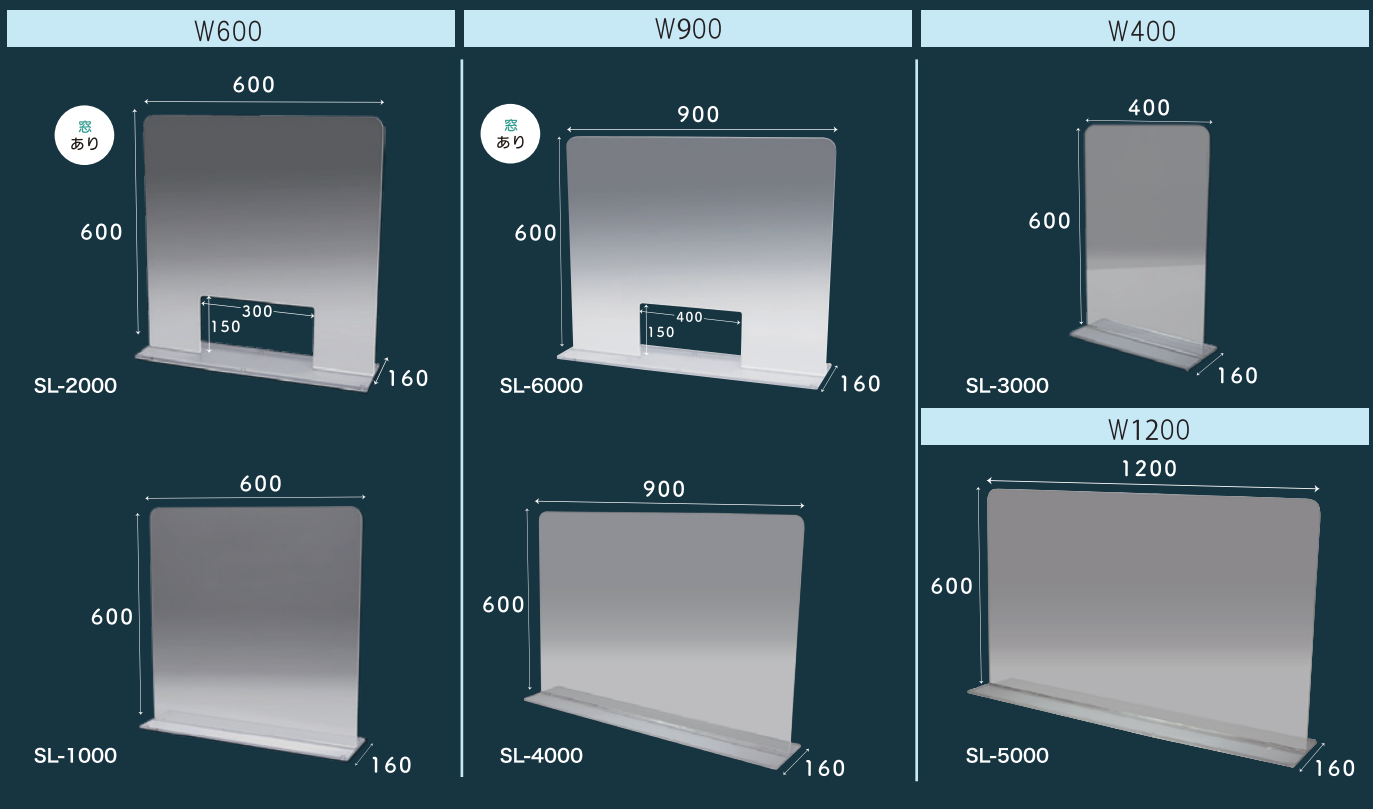

アクリル製
透明タイプ

組み合わせて使えます

※滑り止めゴム付き（底面）

商品名	税抜価格	品番	仕様 (mm)	外寸 (mm) W×D×H	カラー	JAN	箱入数
アクリルパネルスタンド【窓なし】W600	15,000円	SL-1000	窓なし	600・160・600	透明	4943740747148	1
アクリルパネルスタンド【窓あり】対面用 W600	15,000円	SL-2000	窓あり (W300×H150)	600・160・600	透明	4943740747155	1
アクリルパネルスタンド【窓なし】W400	12,000円	SL-3000	窓なし	400・160・600	透明	4943740747162	1
アクリルパネルスタンド【窓なし】W900	18,000円	SL-4000	窓なし	900・160・600	透明	4943740747179	1
アクリルパネルスタンド【窓なし】W1200	22,000円	SL-5000	窓なし	1200・160・600	透明	4943740747186	1
アクリルパネルスタンド【窓あり】対面用 W900	18,000円	SL-6000	窓あり (W400×H150)	900・160・600	透明	4943740747193	1

材質：アクリル パネル：4mm厚 台座：8mm厚 ※滑り止めゴム付き（底面）

製造国：中国