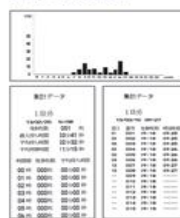

### ■ 表示器

表示器の裏面に現在の待ち人数が表示されるため、スタッフによる迅速な応援が可能です。

【表示器表面】

【表示器裏面】

【クランプ】※オプション

### ■ 操作器

液晶モニター付き操作器で現在呼び出している番号が表示されます。

【番号操作器の機能説明】

電池切れ → マチニンスウ ヨビダシ  
用紙切れ → P 12 123

### ■ ロール紙の交換も簡単！

新ペーパーをセットし前面カバーを閉めれば完了です。自動で頭出しカット動作をします。

選べるカラーロール紙

- JR-221-P (ピンク)
- JR-221-B (ブルー)
- JR-221-Y (イエロー)

### ■ いつ、何人の人が来たか一括集計。

人の流れを把握することで、人員配置やスタッフの作業効率アップなど、経営戦略の上で有効活用していただけます。

【集計機能】

発券機印字サンプル  
便利な2枚出し機能付き