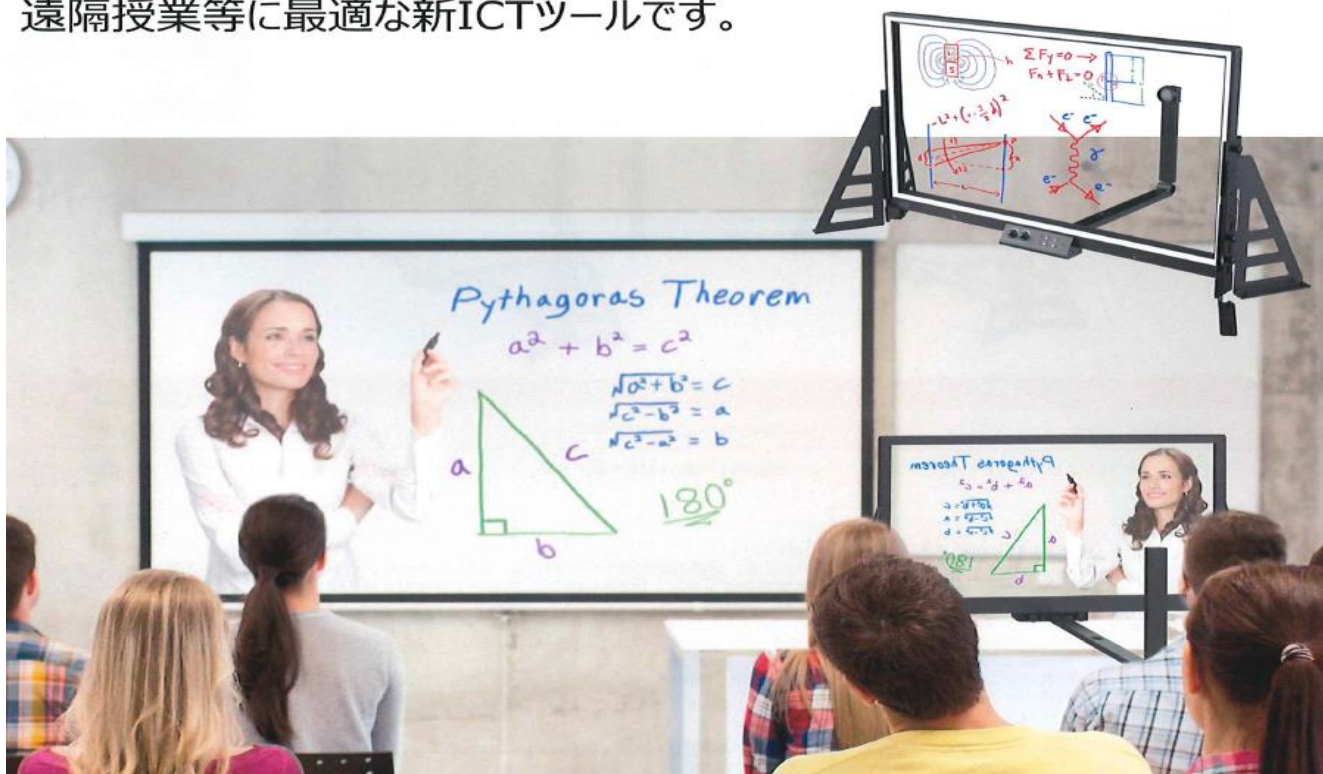

カメラ内蔵透明ライトボード™ eGlass

全く新しい授業のかたちを実現してみました

eGlass は、カメラを内蔵した照明付きガラス製ホワイトボードで、先生が前を向きながら板書をしている映像をリアルタイムでパソコンに出力します。遠隔授業等に最適な新ICTツールです。

内蔵カメラが顔と文字を同じフレームに合成キャプチャし、画像を反転してテキストが正しく読めるようにします。

セッティングは付属の USB ケーブルで eGlass を PC、Mac、または Chromebook に接続し、eGlassFusion ソフトウェアを実行します。

- ・先生が前を向きながら板書し授業が出来る⇒生徒の意欲を高める効果。
- ・教室での授業と授業のライブ配信によるハイブリッド授業が可能。
(ZOOMなどの画面共有機能で連携し、遠隔配信)
- ・授業映像をパソコンを通してリアルタイムにスクリーンや電子黒板に表示。
- ・塾や予備校の授業をビデオ録画しWEBでのオンデマンド配信や教材制作に。
- ・学校はもちろん、イベントやセミナーなど多様な用途で活躍する新しいプレゼンテーションツールとなります。

カメラ内蔵透明ライトボード eGlass

ハイブリット教室に最適

先生は学生（受講者）の方を向いて、ガラスに書き込みます。ChromaClear テクノロジーにより、インクに鮮やかな輝きを与えます。

35型

50型

タイプ	サイズ(mm)	質量 (Kg)	価格
HCEG-35 (35型)	幅1000×奥行650×高さ659	約10	オープン
HCEG-50 (50型)	幅1333×奥行842×高さ846	約20	オープン