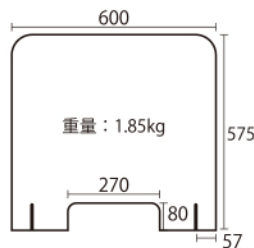

透明度の高いアクリル製!!

会議室や飲食スペース等様々なシーンで大活躍!

使用方法:
本体パネルと脚部パーツの溝の部分を差し込んでください。

脚部パーツ幅: 190mm (全種共通)
アクリルの厚さ: 5mm (全種共通)

サイズ: W600×H575 (mm)

窓なし

重量: 1.9kg

アクリルパーテーション W600×H575 窓無

オープン価格

商品コード: 1000118990

JANコード: 4995027045584

サイズ: W800×H575 (mm)

重量: 2.6kg

アクリルパーテーション W800×H575 窓無

オープン価格

商品コード: 1000118992

JANコード: 4995027045607

窓あり

重量: 1.85kg

アクリルパーテーション W600×H575 窓有

オープン価格

商品コード: 1000118991

JANコード: 4995027045591

重量: 2.4kg