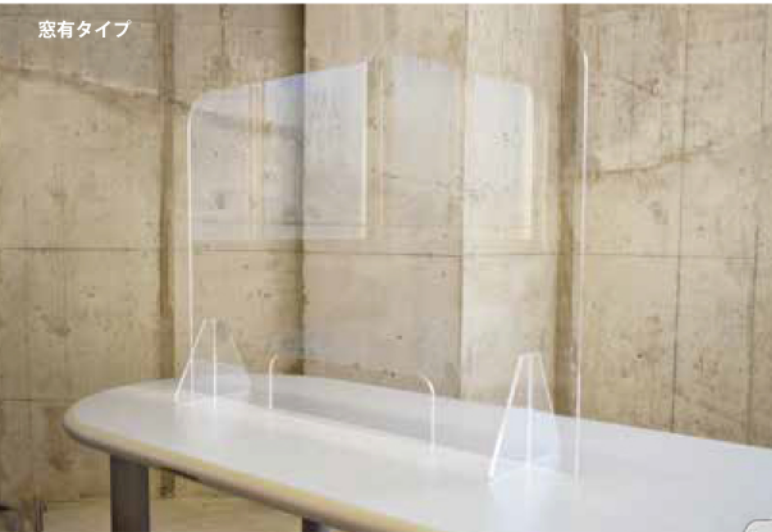

様々なシーンで使える!

飛沫防止

アクリルパーテーション

新発売

窓有タイプ