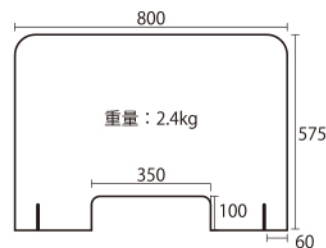

透明度の高いアクリル製!!

会議室や飲食スペース等様々なシーンで大活躍!

使用方法:
本体パネルと脚部パーツの溝の部分を差し込んでください。

脚部パーツ幅: 190mm (全種共通)
アクリルの厚さ: 5mm (全種共通)

サイズ: W600×H575 (mm)

窓なし

重量: 1.9kg

アクリルパーテーション W600×H575 窓無

オープン価格

商品コード: 1000118990

JANコード: 4995027045584

サイズ: W800×H575 (mm)

重量: 2.6kg

アクリルパーテーション W800×H575 窓無

オープン価格

商品コード: 1000118992

JANコード: 4995027045607

窓あり

重量: 1.85kg

アクリルパーテーション W600×H575 窓有

オープン価格

商品コード: 1000118991

JANコード: 4995027045591

重量: 2.4kg

アクリルパーテーション W800×H575 窓有

オープン価格

商品コード: 1000118993

JANコード: 4995027045614

- ・屋外での使用や暖房器具の熱が直接当たる場所、直射日光、乾燥の著しい場所での使用は避けてください。
- ・可燃性の製品のため、着火燃焼の危険がある場所では絶対に使用しないでください。
- ・ベンジンやシンナー、酸性洗浄液、アルカリ性洗浄液、研磨剤入り洗浄剤、化学ぞうきんなどでのお手入れは避けてください。