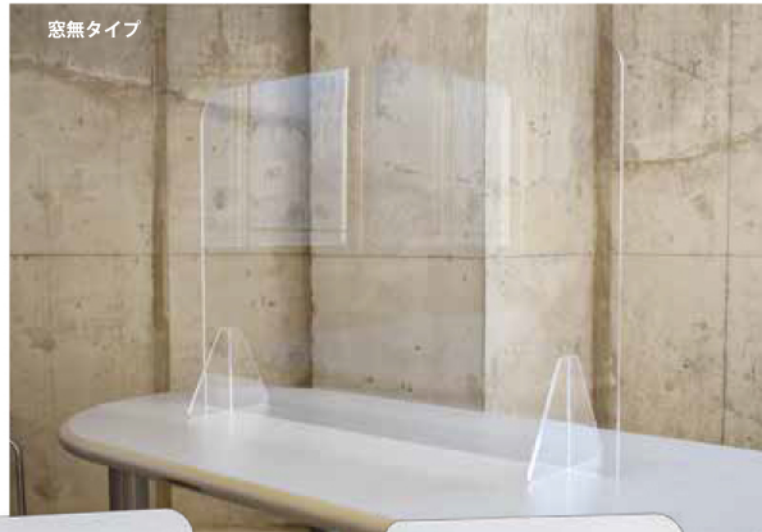

様々なシーンで使える!

飛沫防止

アクリルパーテーション

新発売

窓有タイプ

窓無タイプ

差し込み式で簡単設置!!

コンパクトに保管可能!!

透明度の高いアクリル製!!

会議室や飲食スペース等様々なシーンで大活躍!

使用方法:
本体パネルと脚部パーツの溝の部分を差し込んでください。

脚部パーツ幅: 190mm (全種共通)
アクリルの厚さ: 5mm (全種共通)

サイズ: W600×H575 (mm)

窓なし

重量: 1.9kg

アクリルパーテーション W600×H575 窓無