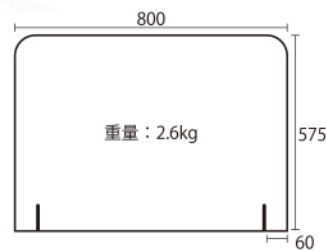

透明度の高いアクリル製!!

会議室や飲食スペース等様々なシーンで大活躍!

使用方法:
本体パネルと脚部パーツの溝の部分を差し込んでください。

脚部パーツ幅: 190mm (全種共通)
アクリルの厚さ: 5mm (全種共通)

サイズ: W600×H575 (mm)

窓なし

重量: 1.9kg

アクリルパーテーション W600×H575 窓無

オープン価格

商品コード: 1000118990

JANコード: 4995027045584

サイズ: W800×H575 (mm)

重量: 2.6kg

アクリルパーテーション W800×H575 窓無

オープン価格

商品コード: 1000118992

JANコード: 4995027045607

窓あり

重量: 1.85kg

アクリルパーテーション W600×H575 窓有

オープン価格

商品コード: 1000118991

JANコード: 4995027045591

重量: 2.4kg