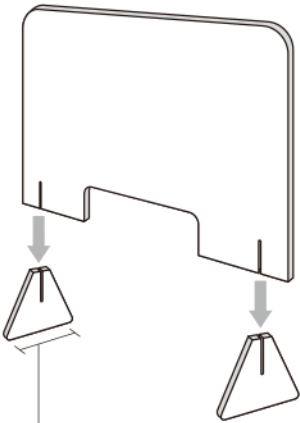

様々なシーンで使える!

飛沫防止

アクリルパーテーション

新発売

窓有タイプ

窓無タイプ

差し込み式で簡単設置!!

コンパクトに保管可能!!

透明度の高いアクリル製!!

会議室や飲食スペース等様々なシーンで大活躍!

使用方法:
本体パネルと脚部パーツの溝の部分を差し込んでください。

脚部パーツ幅: 190mm (全種共通)
アクリルの厚さ: 5mm (全種共通)

サイズ: W600×H575 (mm)

窓なし

重量: 1.9kg

アクリルパーテーション W600×H575 窓無

オープン価格

商品コード: 1000118990

JANコード: 4995027045584

サイズ: W800×H575 (mm)

重量: 2.6kg

アクリルパーテーション W800×H575 窓無

オープン価格

商品コード: 1000118992