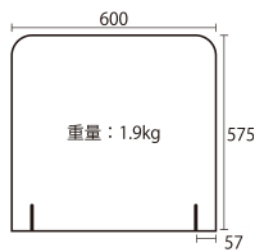

透明度の高いアクリル製!!

会議室や飲食スペース等様々なシーンで大活躍!

使用方法:
本体パネルと脚部パーツの溝の部分を差し込んでください。

脚部パーツ幅: 190mm (全種共通)
アクリルの厚さ: 5mm (全種共通)

サイズ: W600×H575 (mm)

窓なし

重量: 1.9kg

アクリルパーテーション W600×H575 窓無

オープン価格

商品コード: 1000118990

JANコード: 4995027045584

サイズ: W800×H575 (mm)

重量: 2.6kg

アクリルパーテーション W800×H575 窓無

オープン価格

商品コード: 1000118992

JANコード: 4995027045607

窓あり

重量: 1.85kg

アクリルパーテーション W600×H575 窓有

オープン価格

商品コード: 1000118991

JANコード: 4995027045591

重量: 2.4kg